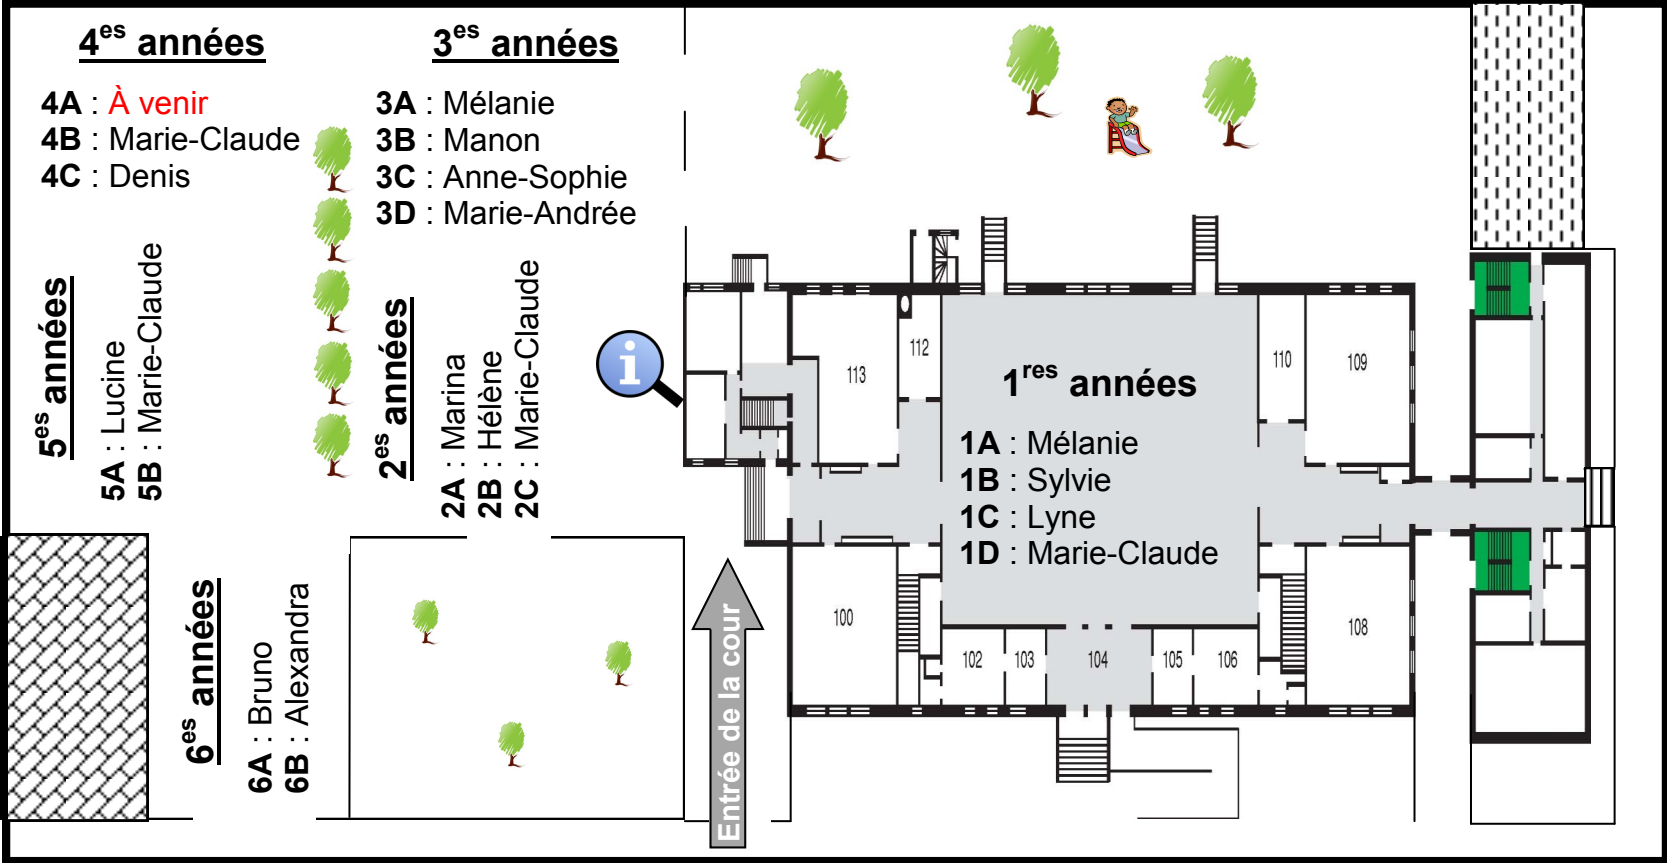

Rentrée 2016-2017

Plan des niveaux

29 août à 8h05 / Primaire

Ruelle Casgrain

LÉGENDE :  Point d'information